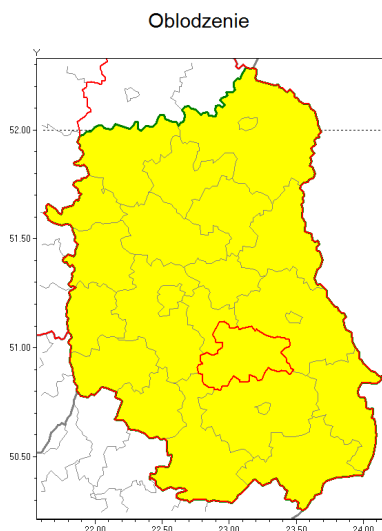

Zasięg ostrzeżenia w województwie

Ostrzeżenie meteorologiczne Nr 13

Nazwa biura	IMGW-PIB Centralne Biuro Prognoz Meteorologicznych w Warszawie
Zjawisko/stopień zagrożenia	Oblodzenie/ 1
Obszar	województwo lubelskie powiat krasnostawski
Ważność	od godz. 03:00 dnia 12.02.2019 do godz. 10:00 dnia 12.02.2019
Przebieg	Prognozuje się zamarzanie mokrej nawierzchni dróg i chodników po opadach deszczu ze śniegiem lub mokrego śniegu. Temperatura minimalna od -1°C do 0°C, temperatura minimalna gruntu około -1°C.
Prawdopodobieństwo wystąpienia zjawiska(%)	80%
Uwagi	Brak.
Dyrektor synoptyk IMGW-PIB	Anna Woźniak
Godzina i data wydania	godz. 12:47 dnia 11.02.2019
SMS	IMGW-PIB OSTRZEŻENIE: OBLODZENIE/1 lubelskie/krasnostawski od 03:00/12.02 do 10:00/12.02.2019 temp. min. od -1 st. do 0 st., przy gruncie około -1 st., ślisko.